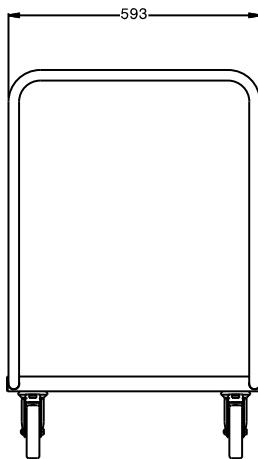

blad afmetingen	900x600 mm
werkhogte blad	200 mm
maximale belading	150 kg

Belangrijkste Gegevens

- Ideaal om keukengerei en vaatwasrekken te vervoeren.
- Frame van 25 mm buizen, volledig gelast.
- Laad capaciteit van 150 kg bij gelijkmatige verdeling.
- Naadloze geluidsabsorberende platform legbord met dubbelgevouwen randen gelast het kader.
- Bladafmeting 900x600 mm.
- Handgreep is een verlenging van het dragende frame.
- Vier zwenkwielen Ø125 mm, waarvan 2 met rem, voorzien van kunststof bumpers.

Constructie

- Volledig vervaardigd uit roestvrijstaal AISI 304.

Gekeurd: _____

Front aanzicht

Zij aanzicht

Boven aanzicht

Algemene Gegevens:

Afmetingen, extern, breedte:	
361232 (STR901)	970 mm
Afmetingen, extern, diepte:	600 mm
Afmetingen, extern, hoogte:	900 mm
Wiel materiaal:	Zink
Wiel diameter:	Ø 125
Gewicht, netto:	15 kg