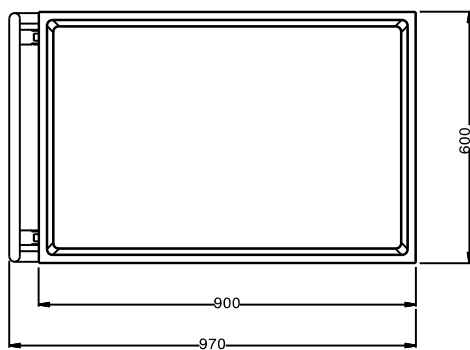

blad afmetingen	900x600 mm
werkhogte blad	200 mm
maximale belading	150 kg

Belangrijkste Gegevens

- Ideaal om keukengerei en vaatwasrekken te vervoeren.
- Frame van 25 mm buizen, volledig gelast.
- Laad capaciteit van 150 kg bij gelijkmatige verdeling.
- Naadloze geluidsabsorberende platform legbord met dubbelgevouwen randen gelast het kader.
- Bladafmeting 900x600 mm.
- Handgreep is een verlenging van het dragende frame.
- Vier zwenkwielen Ø125 mm, waarvan 2 met rem, voorzien van kunststof bumpers.

Constructie

- Volledig vervaardigd uit roestvrijstaal AISI 304.

Gekeurd: _____

Front aanzicht

Zij aanzicht

Boven aanzicht

Algemene Gegevens:

Afmetingen, extern, breedte:	
361232 (STR901)	970 mm
Afmetingen, extern, diepte:	600 mm
Afmetingen, extern, hoogte:	900 mm
Wiel materiaal:	Zink
Wiel diameter:	Ø 125
Gewicht, netto:	15 kg