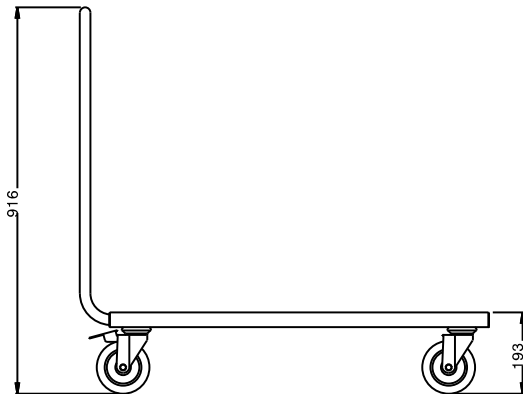

ITEM # _____

MODEL # _____

NAAM # _____

SIS # _____

AIA # _____

**361232 (STR901)**Platformwagen, blad
900x600mm, met
duwbeugel

Omschrijving

Punt nr

blad afmetingen	900x600 mm
werkhogte blad	200 mm
maximale belading	150 kg

Belangrijkste Gegevens

- Ideaal om keukengerei en vaatwasrekken te vervoeren.
- Frame van 25 mm buizen, volledig gelast.
- Laad capaciteit van 150 kg bij gelijkmatige verdeling.
- Naadloze geluidsabsorberende platform legbord met dubbelgevouwen randen gelast het kader.
- Bladafmeting 900x600 mm.
- Handgreep is een verlenging van het dragende frame.
- Vier zwenkwielen Ø125 mm, waarvan 2 met rem, voorzien van kunststof bumpers.

Constructie

- Volledig vervaardigd uit roestvrijstaal AISI 304.

Gekeurd: _____

Front aanzicht

Zij aanzicht

Boven aanzicht

Algemene Gegevens:

Afmetingen, extern, breedte:	
361232 (STR901)	970 mm
Afmetingen, extern, diepte:	600 mm
Afmetingen, extern, hoogte:	900 mm
Wiel materiaal:	Zink
Wiel diameter:	Ø 125
Gewicht, netto:	15 kg